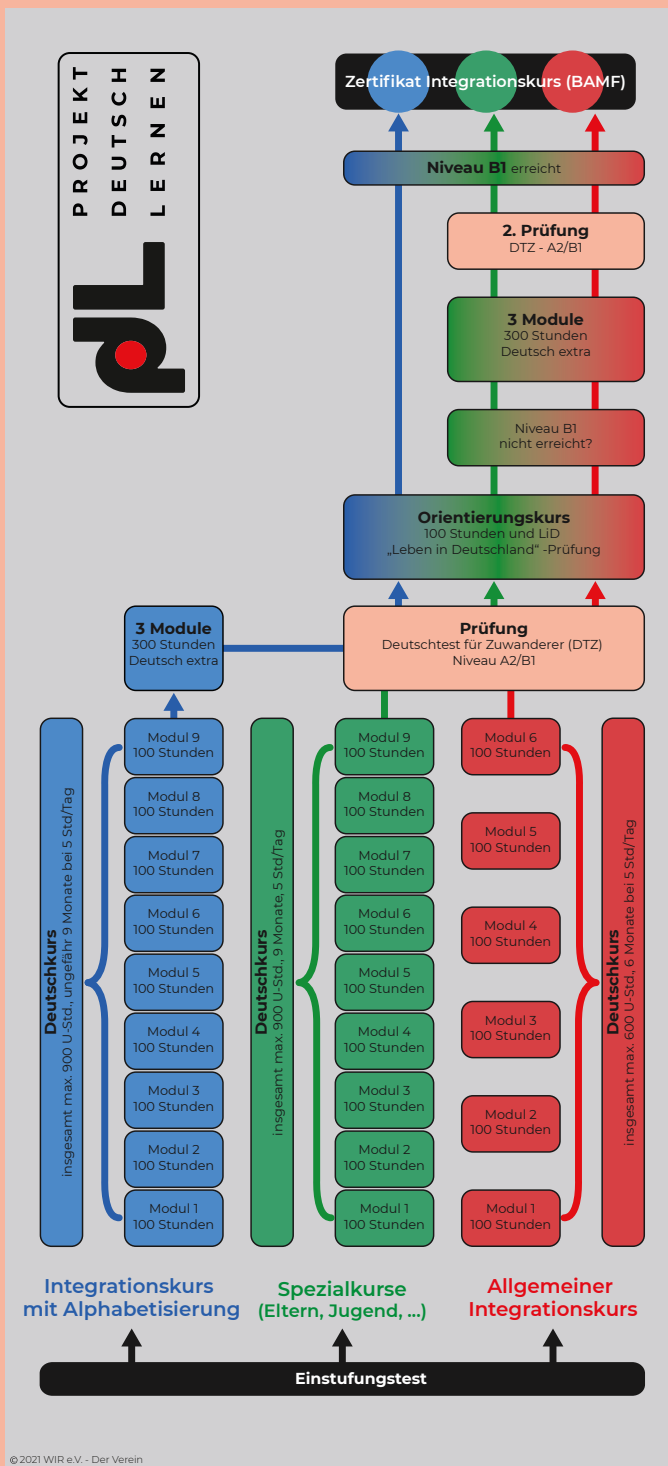

• Elternintegrationskurse:

Wenn Sie Kinder unter 14 Jahren haben, können Sie sich im Elternintegrationskurs außerdem mit den Institutionen Kindergarten und Schule besser vertraut machen. Und Sie haben 900 Unterrichtsstunden Zeit, sich auf die Abschlussprüfung (DTZ) vorzubereiten.

• Integrationskurse mit Alphabetisierung:

Sie lernen nicht nur Deutsch, sondern auch lesen und schreiben in lateinischer Schrift. Dafür haben Sie ca. 9 Monate Zeit (900 Unterrichtsstunden) und können problemlos um weitere 300 Stunden verlängern; erst danach folgt die DTZ-Prüfung.

• Zweitschriftlernerkurse:

Haben Sie schon eine andere Schrift gelernt (z.B. arabisch), aber nicht das lateinische Alphabet? Dann ist dieser Kurs mit 900 Stunden richtig für Sie. Am Ende testen Sie Ihre neuen deutschen Sprach- und Schreibkenntnisse im DTZ.

• Alle diese Kurse enden mit einem **Orientierungskurs**: Hier lernen Sie in 100 Stunden (ca. 1 Monat) vieles über deutsche Geschichte, Politik und Kultur. Der Abschlusstest heißt „LiD – Leben in Deutschland“. Wenn Sie ihn gut bestehen, gilt er auch als Einbürgerungstest.

• Wiederholerkurse:

Wenn Sie nach dem ersten Kurs noch nicht das Sprachniveau B1 erreicht haben, können Sie sich in 300 weiteren Stunden (ca. 3 Monate) noch besser auf den DTZ vorbereiten.

Ein Einstieg ist zu Beginn jeder Niveau-Stufe möglich, die Kurse richten sich also nicht nur an Anfänger. Ein

Aufbau der Integrationskurse

Einstufungstest hilft Ihnen und uns, die optimale Stufe für Sie zu finden.

Am Ende Ihres Kurses können Sie in Ihrem Alltag Deutsch sprechen und verstehen, lesen und schreiben und Sie haben bestimmt neue Freunde im Kurs gefunden.

pdL ist telc Prüfungszentrum:

- Einmal im Monat bieten wir eine telc Deutsch A1-Prüfung an.
- Sie können am DTZ (Deutschtst für Zuwanderer B1/A2) teilnehmen, auch wenn Sie keinen Kurs besucht haben.
- Wir führen auch telc C1-Hochschul-Prüfungen durch.

Fragen Sie an der Info-Theke im IZB nach Terminen, Preisen und Anmeldefristen.

Bei pdL gibt es übrigens auch Deutschkurse für Studienbewerber und für Flüchtlinge, außerdem Kommunikations- und Grammatikkurse.

pdL-Kurse finden an zwei Orten in der Dortmunder Innenstadt statt. Beide sind gut erreichbar mit U-Bahn, S-Bahn und Bus:

- **Münsterstr. 9-11** (IZB - Interkulturelles Zentrum am Burgtor)