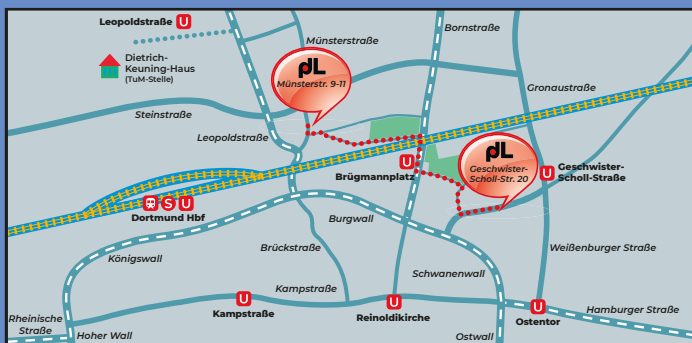

Büro-Öffnungszeiten:

Montag: 09.00 - 13.00 Uhr
Dienstag: 13.00 - 17.00 Uhr
Mittwoch: geschlossen
Donnerstag: 13.00 - 17.00 Uhr
Freitag: 09.00 - 13.00 Uhr

ACHTUNG: Während der Corona-Einschränkung, melden Sie sich bitte telefonisch oder per Mail zur Beratung an.

Fragen Sie ggf. nach online Kursen.

Münsterstr. 9-11
44145 Dortmund
(5 Minuten vom Hauptbahnhof)

Tel: 0231 546 516 - 10
Fax: 0231 546 516 - 19

E-Mail: pdl@wir-do.de
Internet: www.pdl-do.de